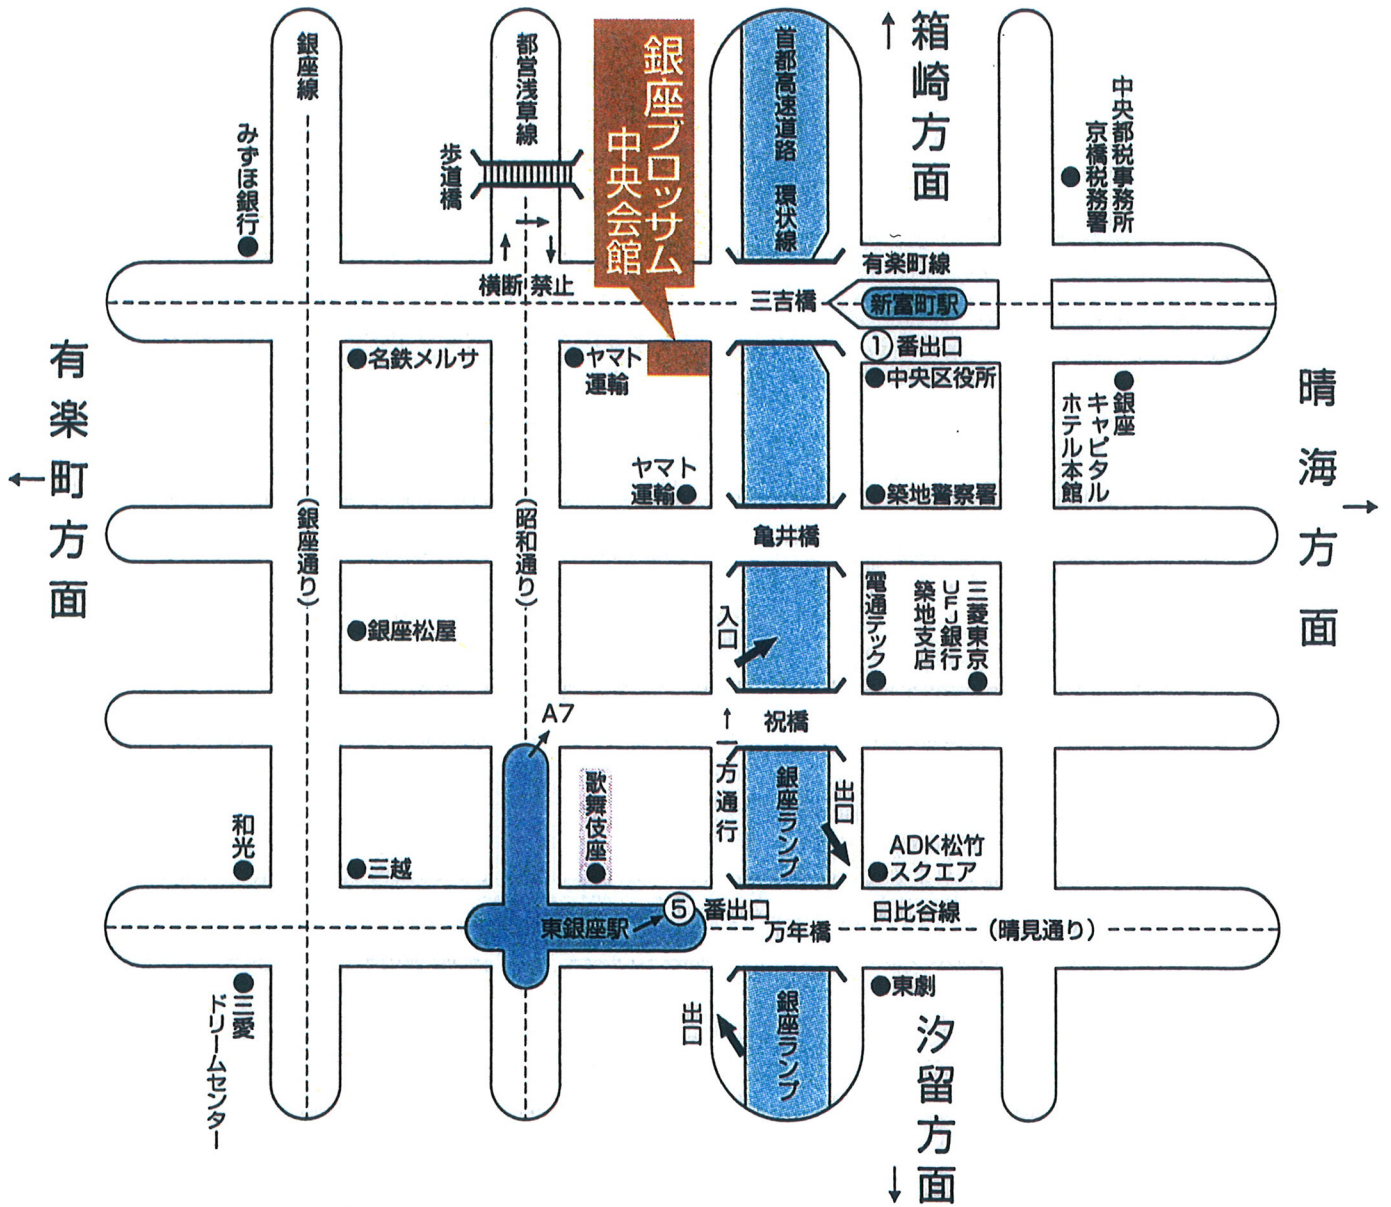

# 銀座 Blossom 中央会館 <案内図>

## <最寄りの交通機関>

- 東京メトロ 有楽町線 新富町駅  
① 番出口 徒歩 1 分
  - 東京メトロ 日比谷線 東銀座駅
  - 都営地下鉄 浅草線 東銀座駅  
⑤ 番出口 徒歩 6 分
  - 江戸バス (中央区コミュニティバス)  
「中央区役所」停留所 徒歩 1 分
- ※車でのご来館はなるべくご遠慮ください。

〒104-0061 東京都中央区銀座2-15-6  
TEL 03 (3542) 8585 (代)  
<http://www.ginza-blossom.jp/>